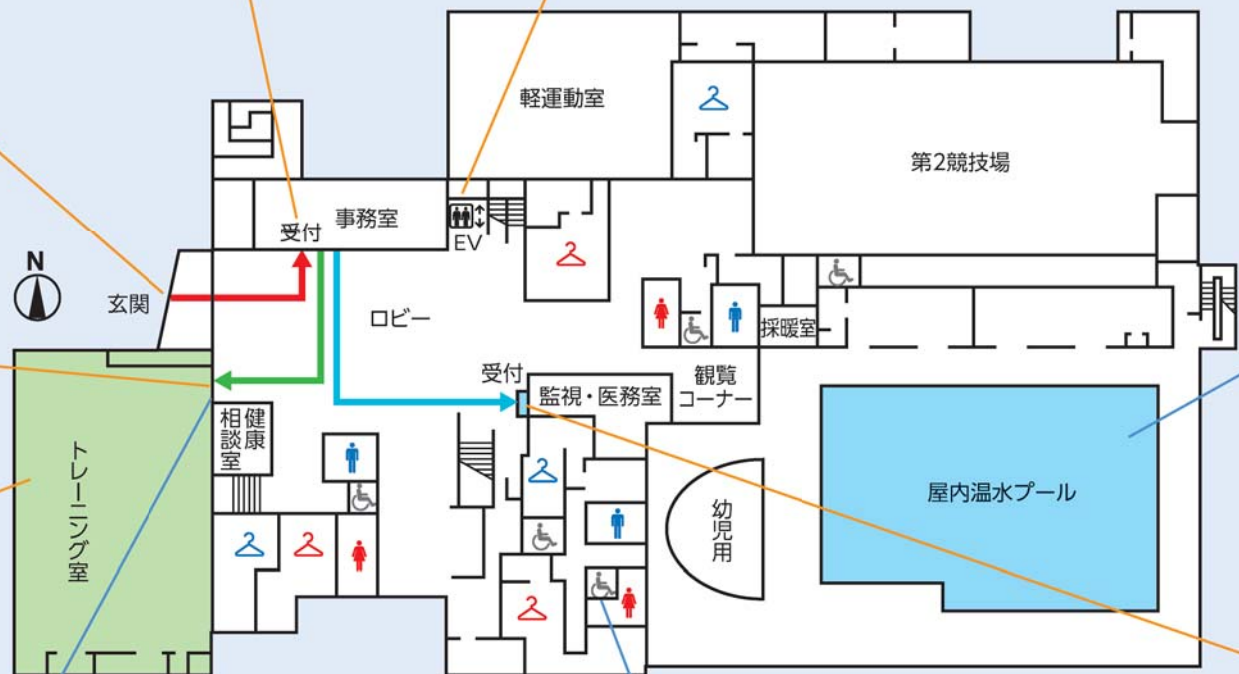

東区大幸南一丁目1番10号
☎ 052-723-0411

玄関

入り口に入ってまずは受付へ。

総合受付

障害者手帳を掲示してください。

エレベーター

Access

- ← 受付
- ← プール
- ← トレーニング室

トレーニング室

トレーニング室開館時間
〈火～土曜日〉10時00分～21時00分
〈日曜日・祝休日〉10時00分～18時00分

車いす用昇降機

トイレ

プール

プール受付

プール利用時はプール受付にて障害者手帳を提示してください。

プール開館時間
〈火～土曜日〉10時00分～21時00分
〈日曜日・祝休日〉10時00分～18時00分

1F
フロア