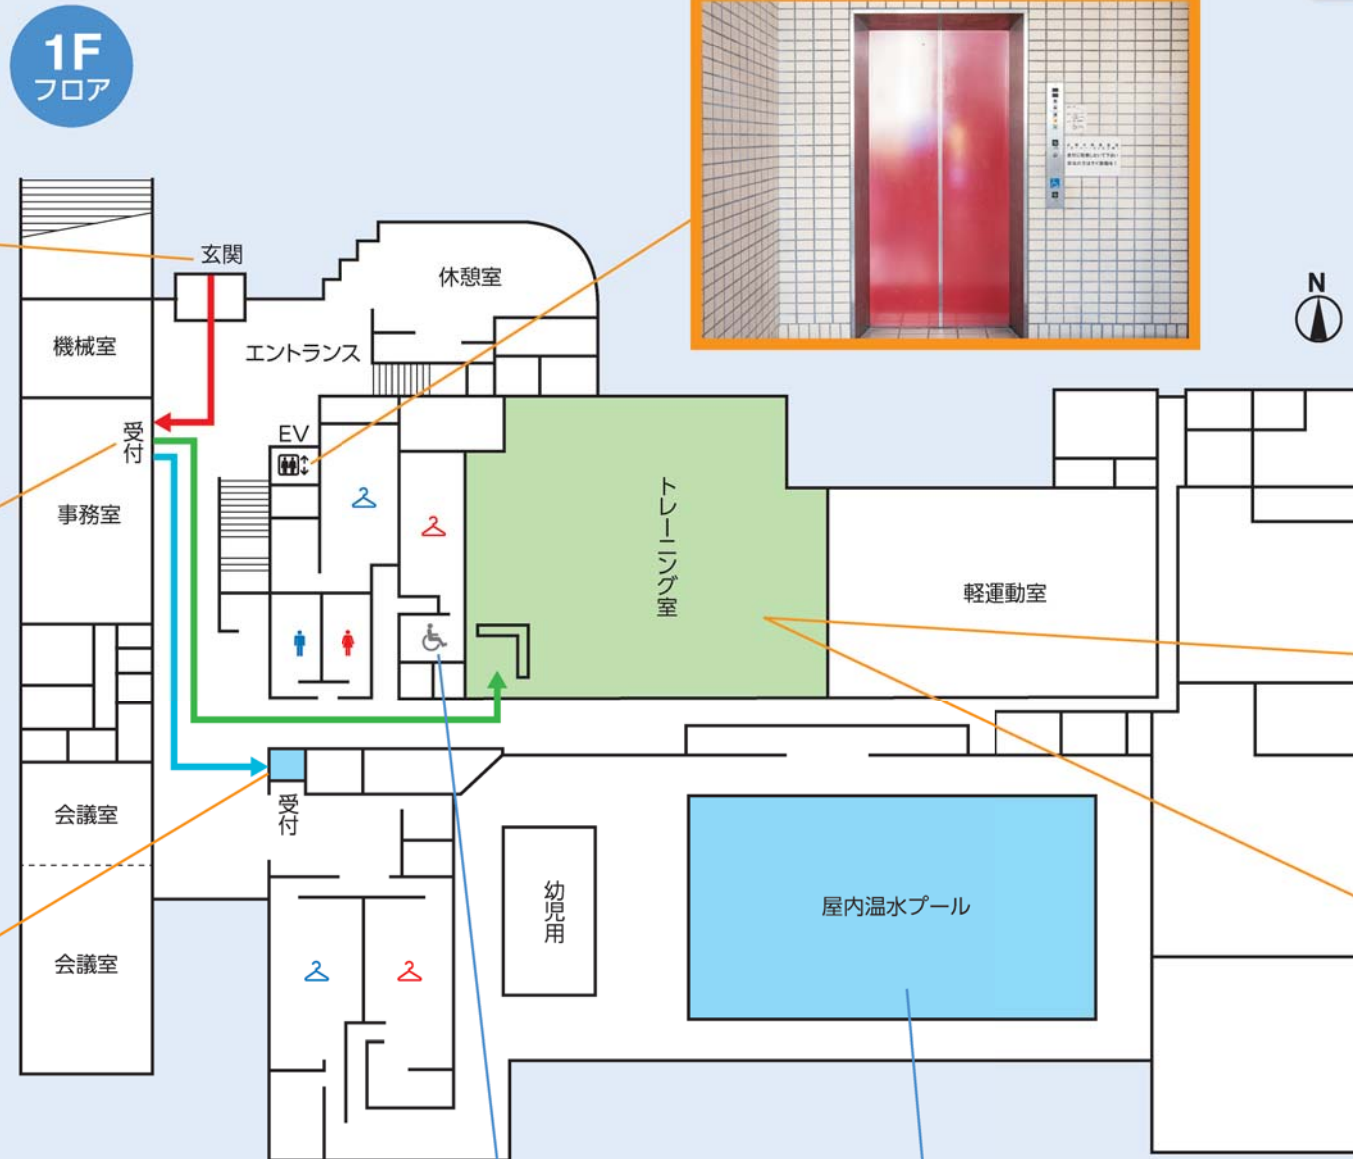

📷 玄関

入り口に入ってまずは受付へ。

📷 総合受付

障害者手帳を提示してください。

📷 プール受付

プール利用時はプール受付にて障害者手帳を提示してください。

プール開館時間

〈平日〉
1～6月及び9～12月 10時00分～20時30分
7・8月 9時30分～20時30分
〈日曜日・祝休日・第2・4・5金曜日〉
1～6月及び9～12月 10時00分～18時00分
7・8月 9時30分～18時00分

📷 車いす用トイレ

📷 エレベーター

Access

- ← 受付 (Red arrow)
- ← プール (Blue arrow)
- ← トレーニング室 (Green arrow)

📷 トレーニング室

トレーニング室開館時間

〈平日〉10時00分～21時30分
〈日曜日・祝休日・第2・4・5金曜日〉
10時00分～18時00分

📷 プール