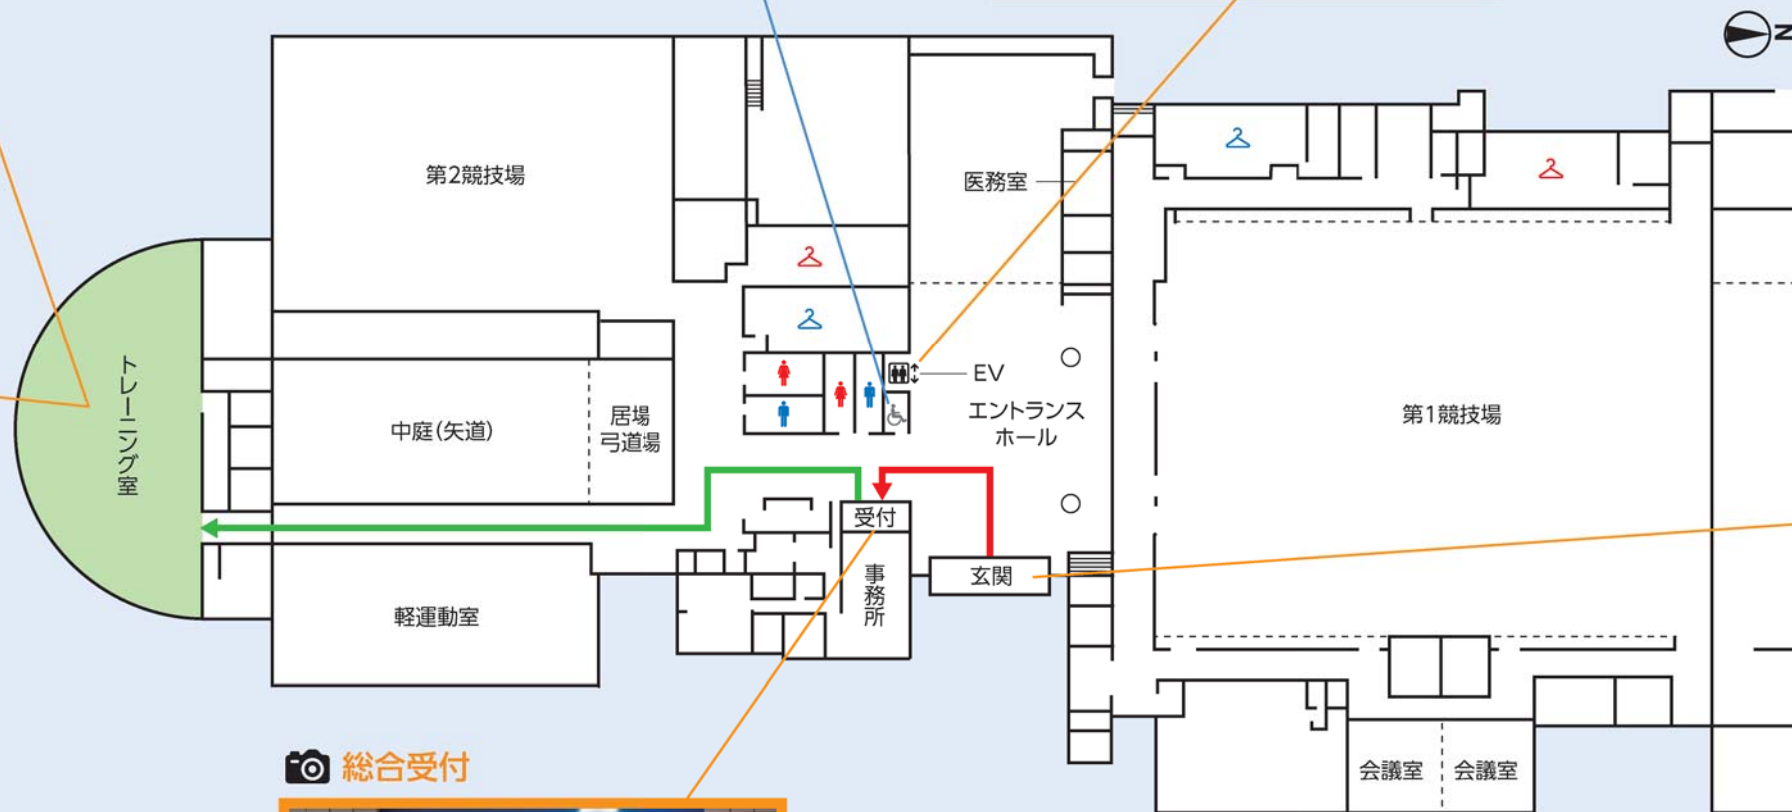

## トレーニング室

**トレーニング室開館時間**  
〈火～土曜日・第2・4月曜日〉9時30分～21時00分  
〈日曜日・祝休日〉9時30分～18時00分

## 車いす用トイレ

## 玄関

入り口に入ってまずは受付へ。