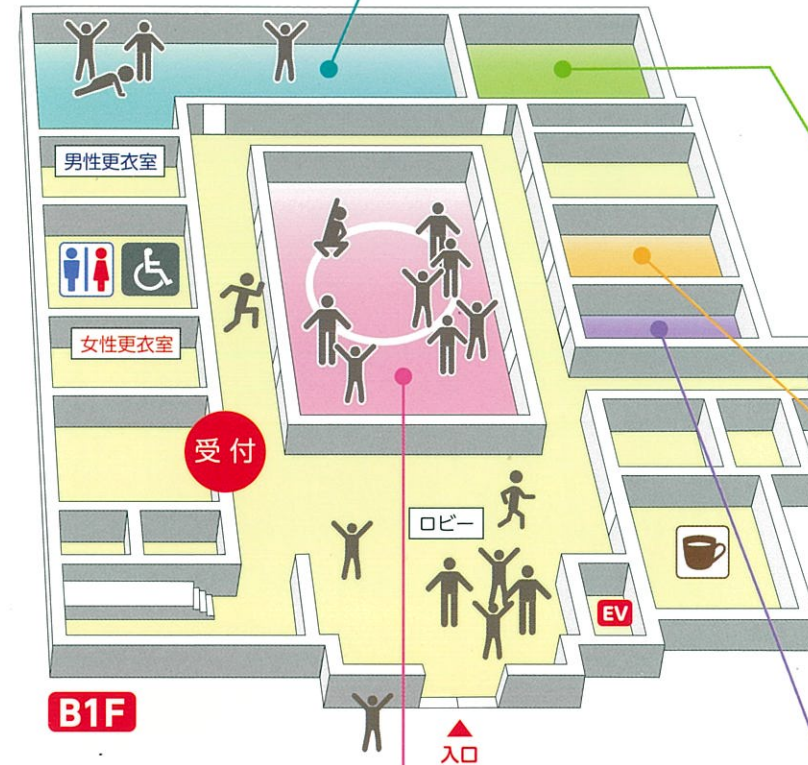

健康で豊かな生活づくりを応援します

名古屋市総合リハビリテーションセンター内 福祉スポーツセンター

福祉スポーツセンターは、高齢者や障害者に対しスポーツ活動の場を提供するとともに、一般市民のスポーツ活動などを通じて、地域コミュニケーションづくりの拠点となることを目的として設けられた施設です。

社会福祉法人名古屋市総合リハビリテーション事業団

ホームページ <http://nagoya-rehab.or.jp>

健康で快適な毎日を過ごすために

「これから運動を始めよう」「仲間と楽しみたい」など、ご自身の目的や体力に合わせてご利用いただけます。
 スポーツ活動を通して、地域のみなさまの健康で豊かな生活づくりを応援します。

体育館

バスケットボール1面、バレーボール2面などが配置できます。
 ・面積/705.12㎡
 ・室内長/約縦28m×横23m

トレーニングルーム

エアロバイク等のトレーニングマシンを設置しています。
 ・面積/128.24㎡

会議室

長机10本、いす30脚30名程度の会議等に利用できます。
 ・面積/49.92㎡
 ・室内長/約縦7.5m×横6.5m

リハビリセンター

料理実習室

調理台2台を設置しています。
 そのうち1台は、高さを調節することができます。
 ・面積/20.13㎡ ・室内長/約縦6m×横2.6m

和室

8畳の和室です。小規模の打ち合わせ等に利用できます。
 ・面積/20.69㎡ ・室内長/約縦3.5m×横3.2m

多目的ホール

社交ダンス、卓球(2台)、60名程度の講演会等に利用できます。
 ・面積/142.56㎡ ・室内長/約縦13m×横7m

教室・イベント

高齢者を対象としたスポーツ教室や医学的に体力を測定し健康状態や体力に合った運動、栄養、生活のアドバイスを行うシルバーフィットネスを有料で行っています。

・スポーツ教室

・シルバーフィットネス

事前申込制です 事業団ウェブサイト
 または開催チラシをご覧ください

施設使用料