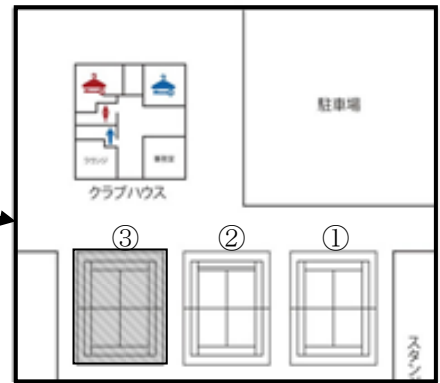

参加方法および参加費

自由参加(申込不要)・無料

1. **その他**
2. ・駐車場 18台(テニスコート隣接駐車場「第5駐車場」)
   - ・テニス用車いすの貸出有り。但し、台数に限りがありますので借用を希望される方は担当まで事前にお伝えください。