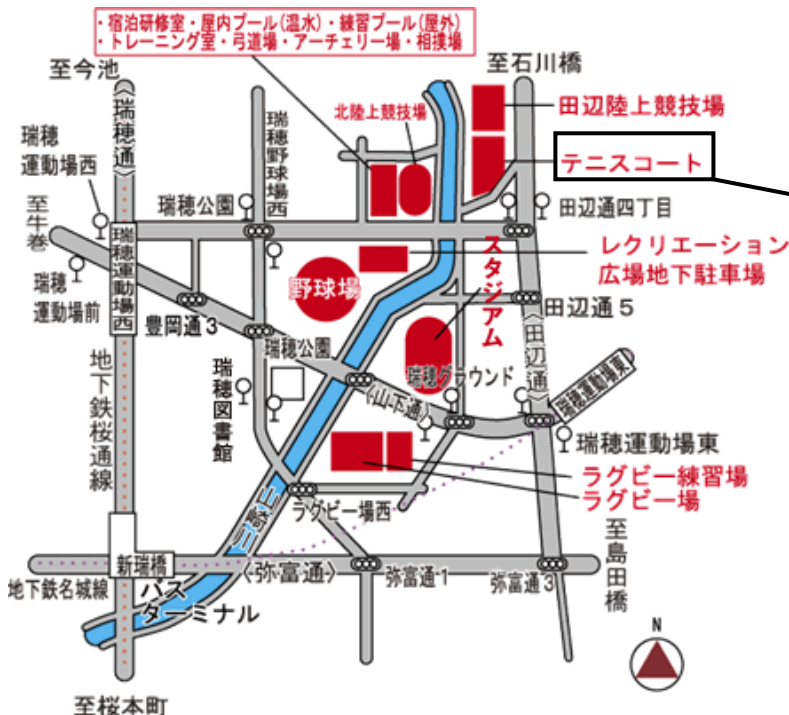

参加方法および参加費

自由参加(申込不要)・無料

1. **その他**
2. ・駐車場 18台(テニスコート隣接駐車場「第5駐車場」)
   - ・テニス用車いすの貸出有り。但し、台数に限りがありますので借用を希望される方は担当まで事前にお伝えください。